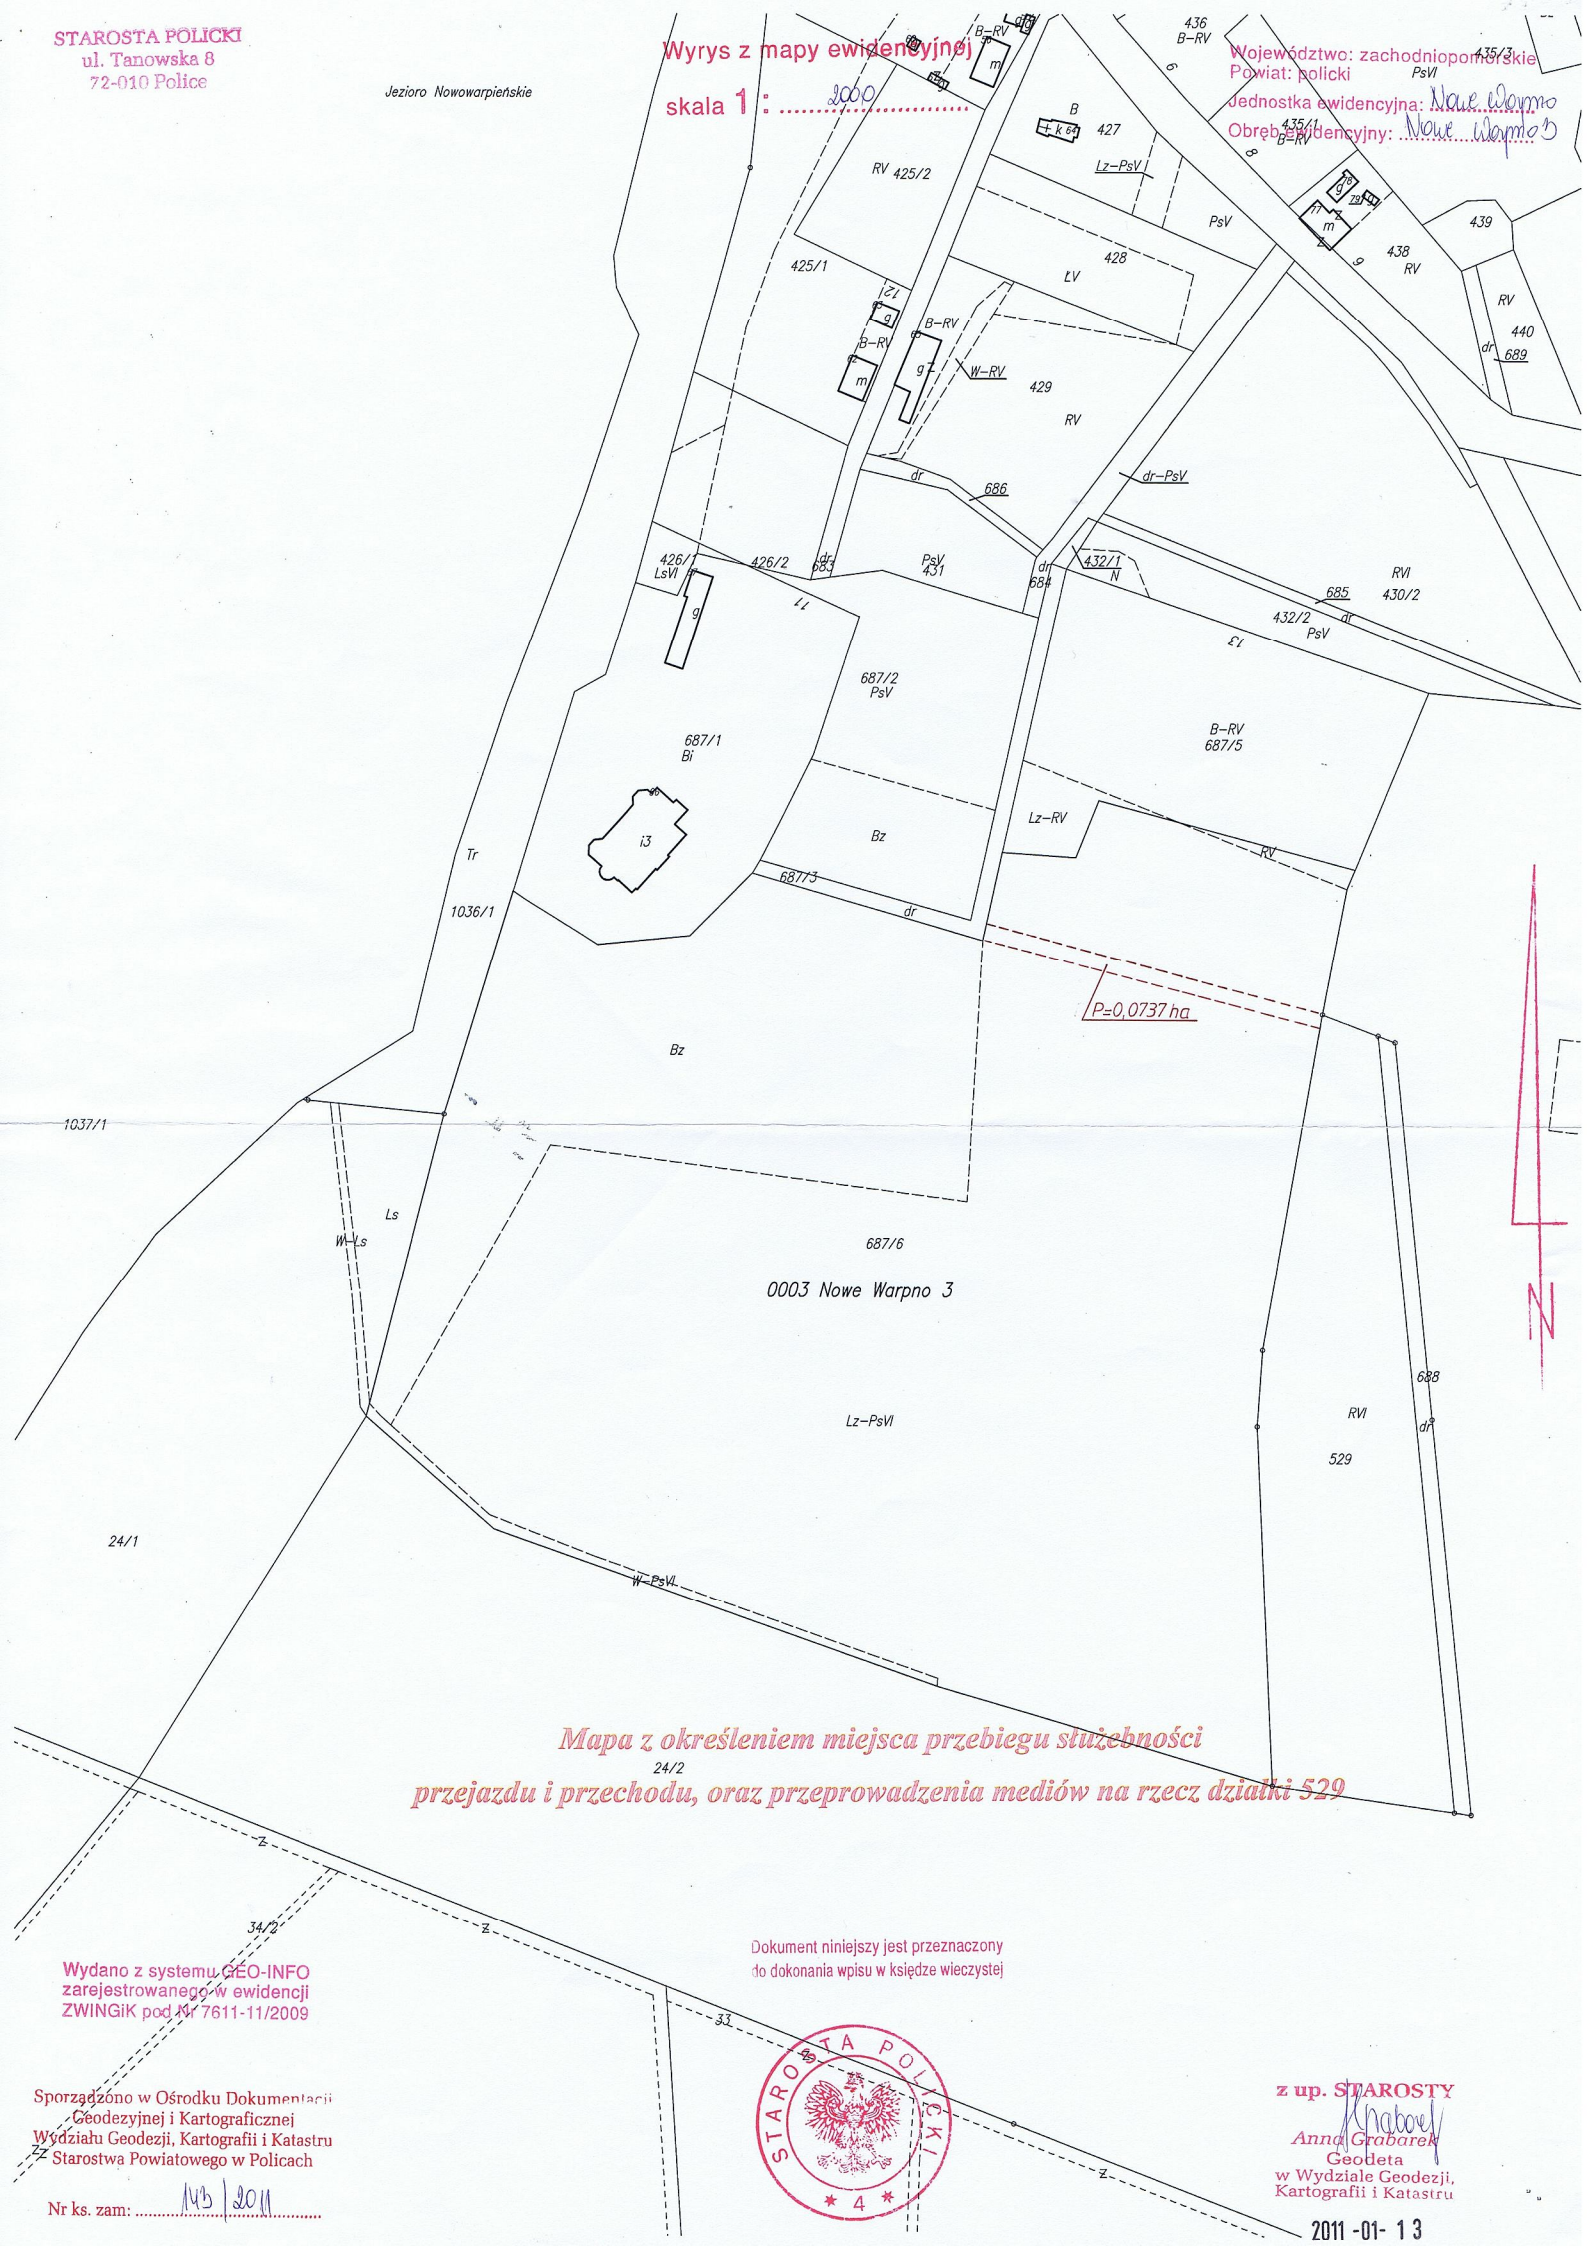

Wyrys z mapy ewidencyjnej

skala 1 : 1000

Województwo: zachodniopomorskie
Powiat: policki
Jednostka ewidencyjna: Nowe Warpno
Obszar ewidencyjny: Nowe Warpno

**Mapa z określeniem miejsca przebiegu służebności
przejazdu i przechodu, oraz przeprowadzenia mediów na rzecz działki 529**

24/2

Wydano z systemu GEO-INFO
zarejestrowanego w ewidencji
ZWINGIK pod Nr 7611-11/2009

Dokument niniejszy jest przeznaczony
do dokonania wpisu w księdze wieczystej

Sporządzono w Ośrodku Dokumentacji
Geodezyjnej i Kartograficznej
Wydziału Geodezji, Kartografii i Katastru
Starostwa Powiatowego w Policach