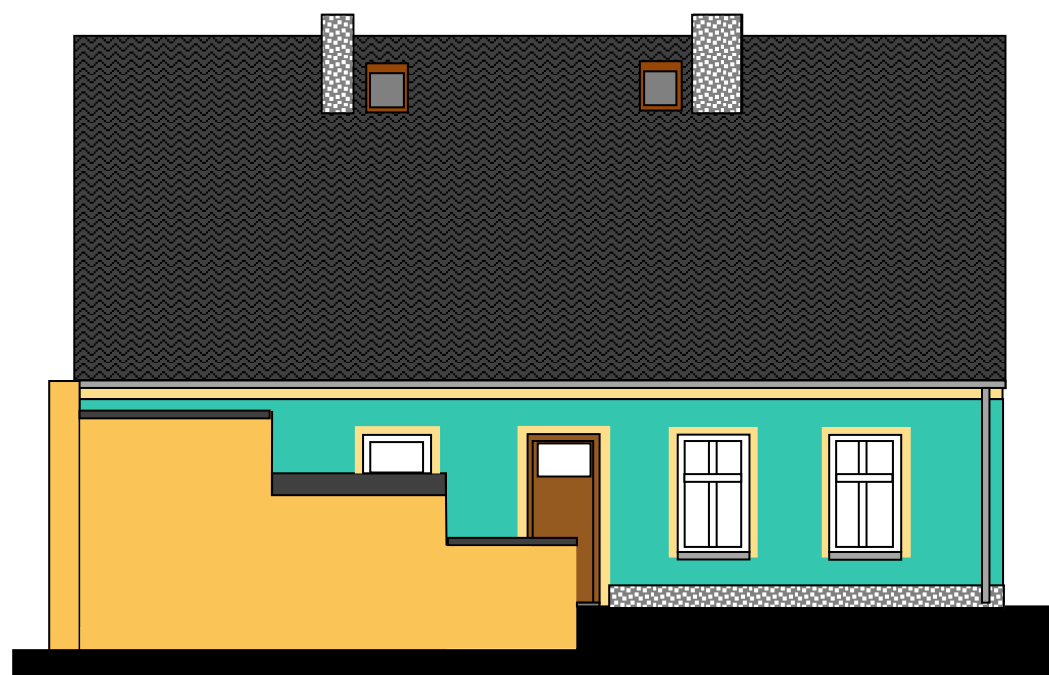

ELEWACJA FRONTOWA - POŁUDNIOWA

ELEWACJA BOCZNA - ZACHODNIA

ELEWACJA OD PODWÓRZA - PÓŁNOCNA

ELEWACJA BOCZNA - WSCHODNIA

TYTUŁ

ELEWACJE - KOLORYSTYKA

OBIEKT I
LOKALIZACJA

BUDYNEK MIESZKALNY
Nowe Warpno, ul. Kościuszki 16, dz. Nr 816, obr. 1

PROJEKT

arch. Krystyna Hańczuk upr. nr 104/Sz/90

OPRACOWANIE

inż. Dorota Greiner

1: 100

10.