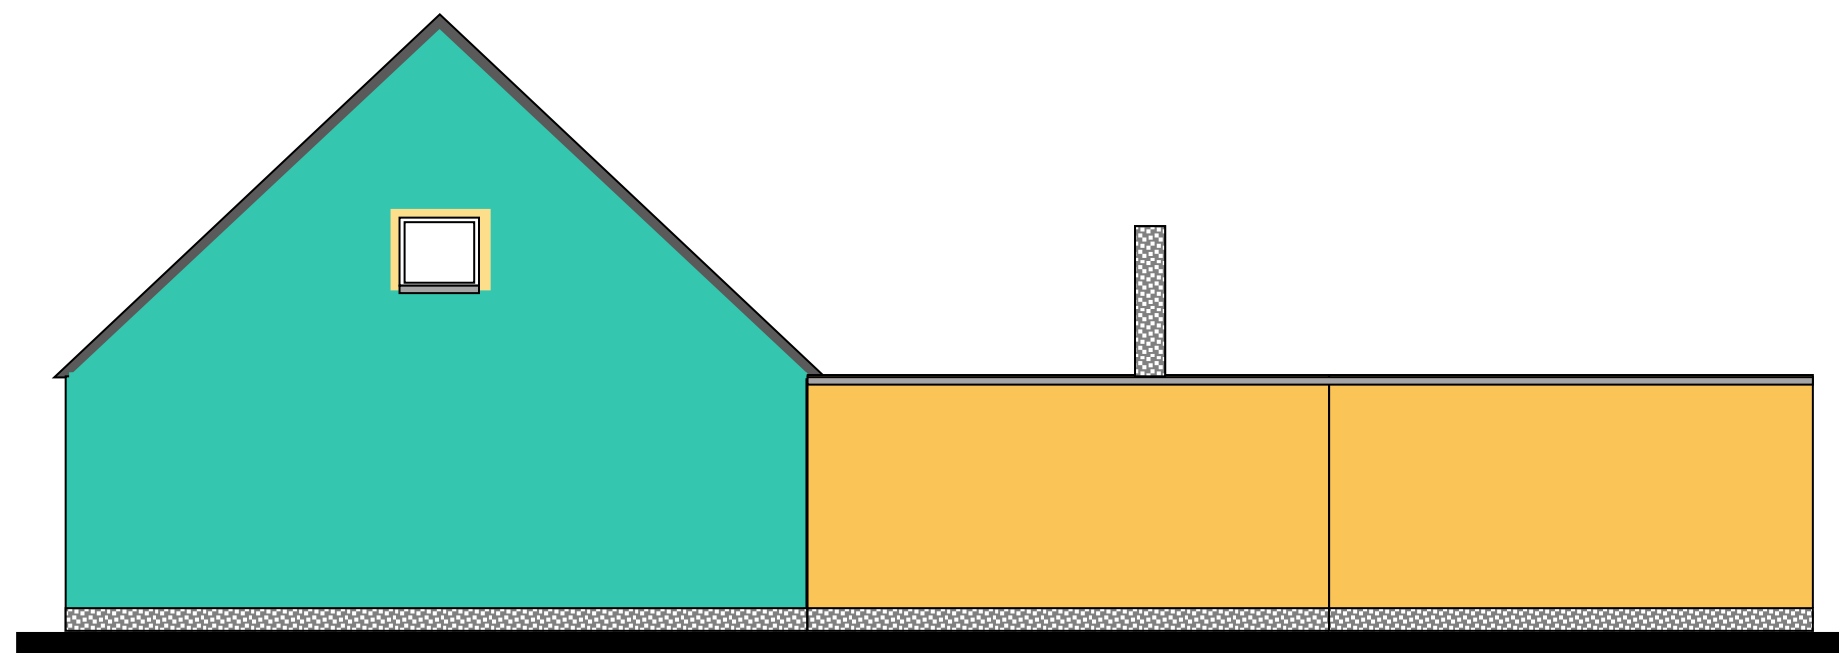

ELEWACJA FRONTOWA - POŁUDNIOWA

ELEWACJA BOCZNA - ZACHODNIA

ELEWACJA OD PODWÓRZA - PÓŁNOCNA

ELEWACJA BOCZNA - WSCHODNIA

TYTUŁ

ELEWACJE - KOLORYSTYKA

OBIEKT I
LOKALIZACJA

BUDYNEK MIESZKALNY
Nowe Warpno, ul. Kościuszki 16, dz. Nr 816, obr. 1

PROJEKT

arch. Krystyna Hańczuk upr. nr 104/Sz/90

OPRACOWANIE

inż. Dorota Greiner

1: 100

10.