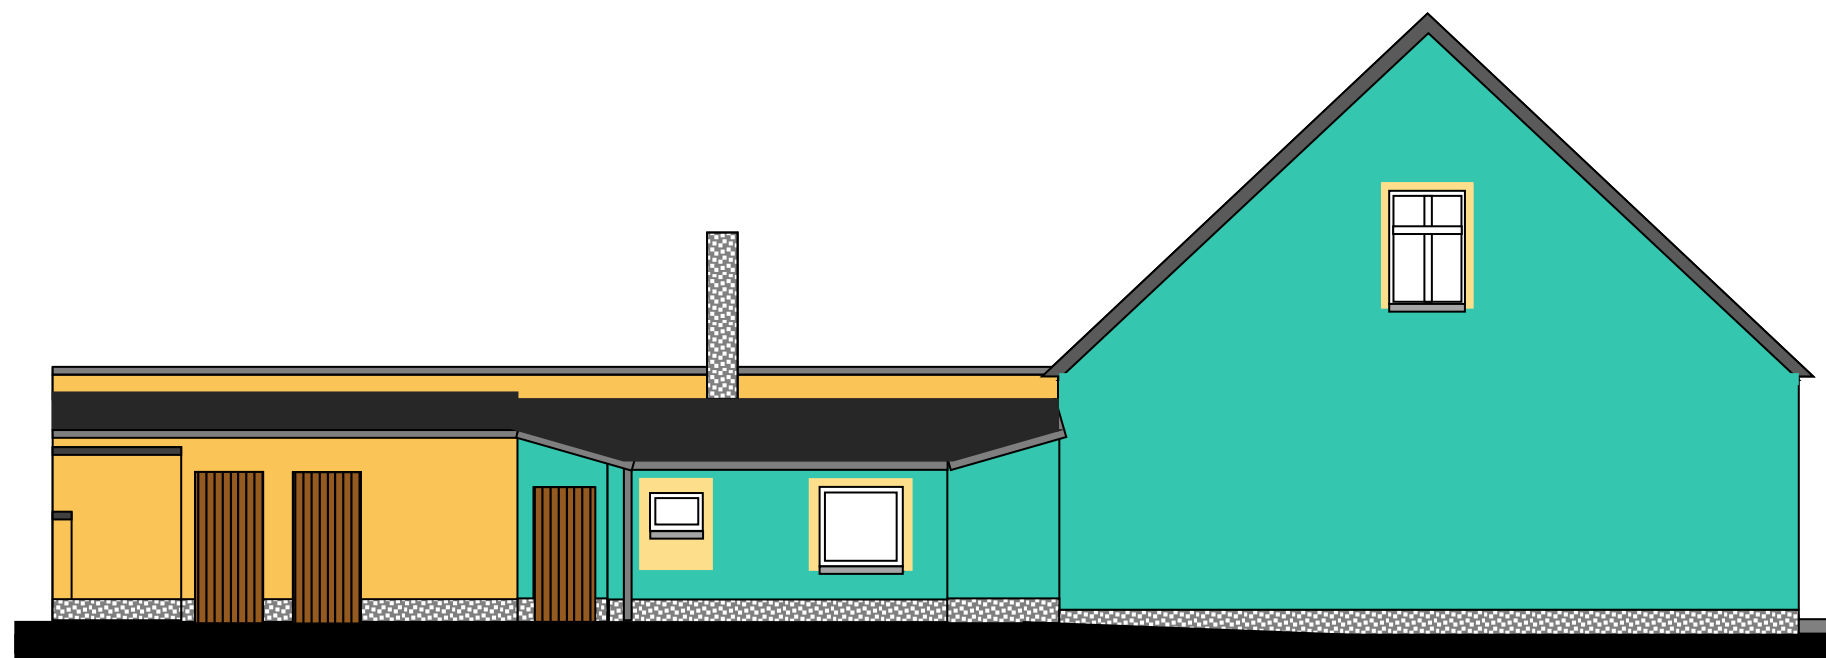

ELEWACJA FRONTOWA - POŁUDNIOWA

ELEWACJA BOCZNA - ZACHODNIA

ELEWACJA OD PODWÓRZA - PÓŁNOCNA

ELEWACJA BOCZNA - WSCHODNIA

TYTUŁ

ELEWACJE - KOLORYSTYKA

OBIEKT I
LOKALIZACJA

BUDYNEK MIESZKALNY
Nowe Warpno, ul. Kościuszki 16, dz. Nr 816, obr. 1

PROJEKT

arch. Krystyna Hańczuk upr. nr 104/Sz/90

OPRACOWANIE

inż. Dorota Greiner

1: 100

10.