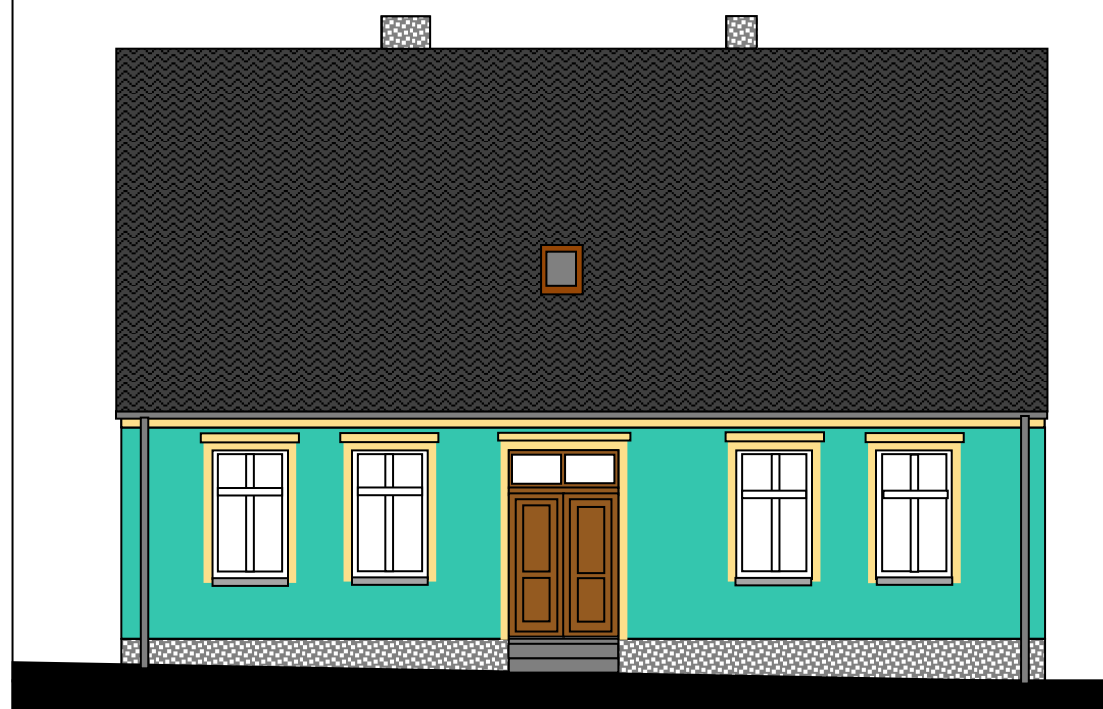

ELEWACJA FRONTOWA - POŁUDNIOWA

ELEWACJA BOCZNA - ZACHODNIA

ELEWACJA OD PODWÓRZA - PÓŁNOCNA

ELEWACJA BOCZNA - WSCHODNIA

TYTUŁ

ELEWACJE - KOLORYSTYKA

OBIEKT I
LOKALIZACJA

BUDYNEK MIESZKALNY
Nowe Warpno, ul. Kościuszki 16, dz. Nr 816, obr. 1

PROJEKT

arch. Krystyna Hańczuk upr. nr 104/Sz/90

OPRACOWANIE

inż. Dorota Greiner

1: 100

10.